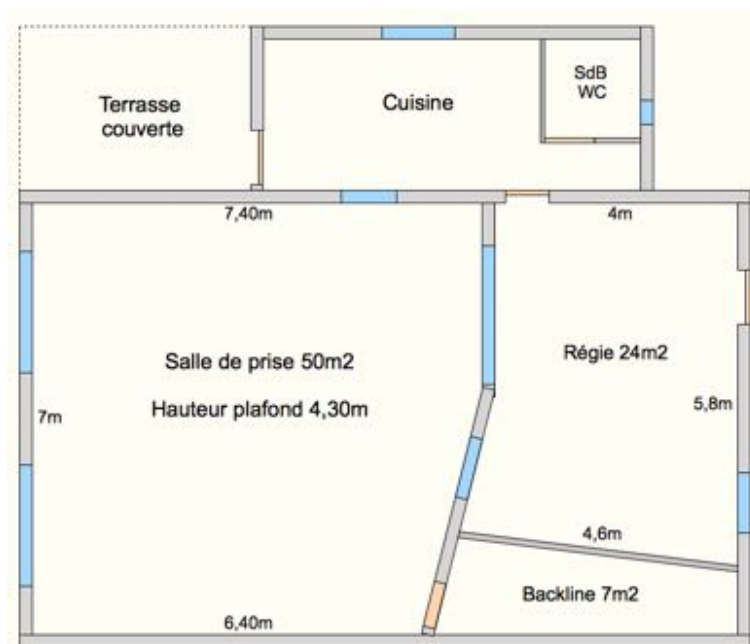

### FUNK YOU STUDIO

REGIE 24M2  
 SALLE DE PRISE 50M2  
 SALLE BACKLINE 7M2  
 SALLE DE REPAS/KITCHENETTE 20M2  
 DORTOIR 24M2 (7 LITS) AU DESSUS DE LA REGIE  
 SALLE DE BAIN/WC  
 TERRASSE COUVERTE  
 PARKING